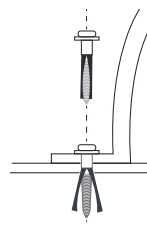

Ref.	A	B	H
UM1200	1000	1000	1200
UM1202	720	720	1000
UM1204	600	600	780