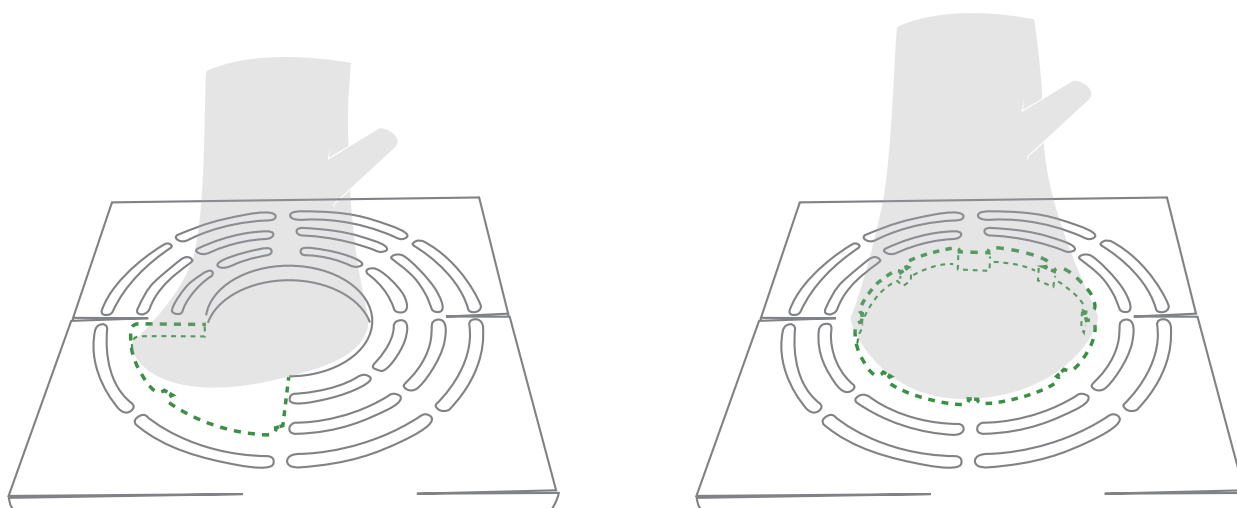

Acier galvanisé avec traitement Ferrus, procédé qui protège le fer et garantit une résistance optimale à la corrosion. Finition couche primaire époxy et thermolaquage polyester noir de forge. Ouvertures circulaires : 18 mm. A25A avec 3 ouvertures circulaires. A26A, A27A et A29A avec 4 ouvertures circulaires. Livré en 2 pièces. En option : cadre angulaire en acier, L45.

Galvanised steel treated with Ferrus, a protective process for iron that guarantees high corrosion resistance. Epoxy primer coating and black wrought iron coloured polyester powder coated finish. Circular openings: 18 mm. A25A with 3 circular openings. A26A, A27A and A29A with 4 circular openings. Supplied in 2 parts. Optional: Angular metal frame, L45.

Aço galvanizado com tratamento Ferrus, processo protetor do ferro, que garante uma ótima resistência à corrosão. Acabamento imprimação epóxi e pintura poliéster em pó de cor preta forja. Aberturas circulares: 18mm. A25A com três aberturas circulares. A26A, A27A A29A e com quatro aberturas circulares. Vem em 2 peças. Opcional: Quadro angular de ferro, L45.

Se adapta fácilmente a los diferentes diámetros de los árboles
S'adapte facilement aux différents diamètres des arbres
Easily adapted to different diameters of the treepermite
Adapta-se facilmente a diferentes diâmetros de árvores

BENITO
-Urban
-Light
-Play
-Covers

Barcelona T +34 938 521 000 Madrid T+34 916 436 964 info@benito.com www.benito.com

EUROPE: France +33 0 468 210 992 Portugal +35 1 308 802 832 Italy +39 02 89 877 711 Romania +40 318 110 991 Poland +48 223 971 508 Russia +7 499 504 28 76
AMERICA: USA +1 617 778 29 47 Argentina +54 1 159 844 113 Chile +56 2 938 20 35 Mexico +52 5 546 319 722 Brazil +55 1 139 570 340 Peru +51 1707 1369
ASIA China +86 1 063 705 530