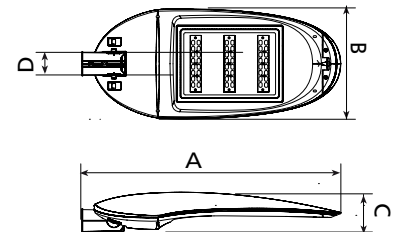

NEBRASKA LED

ILNE

Cuerpo: Inyección de aluminio.
Corps: Aluminium injecté.
Body: Injected aluminium.
Corpo: em alumínio injetado.

Fijación: Lateral - Top mediante tubo.
Fixation: Installation latérale-top.
Fixing: Top or side fitting tube.
Anexo: Lateral - Top de tubo.

MEDIDAS / DIMENSIONS / SIZES				
Ref.	A	B	C	D
ILNES18C700	695	300	120	Ø48-60
ILNES36C700	695	300	120	Ø48-60
ILNEL48C700	860	365	130	Ø60
ILNEL64C700	860	365	130	Ø60
ILNEL96C600	860	365	130	Ø60

Radiador oculto
Dissipateur de chaleur caché
Hidden radiator
Radiador oculto