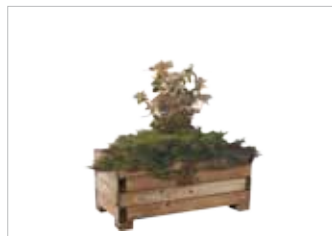

JARDINERAS / JARDINIÈRES / FLOWER PLANTERS

JARDINERA MADERA / JARDINIÈRE BOIS / WOOD FLOWER PLANTER

UM1640-5

VARIANTES / VARIANTES / ALTERNATIVES

UM1640-1

UM1640-2

UM1640-4

UM1640-6

Ref.	A	B	H
UM1640/1	1800	600	450
UM1640/2	1000	500	450
UM1640/4	1000	1000	655
UM1640/5	600	600	450
UM1640/6	1000	1000	1000

CARACTERÍSTICAS / CARACTERISTIQUES / CHARACTERISTICS

Material: Tablones de madera de pino. Jardinera apoyada sobre cuatro soportes de madera.