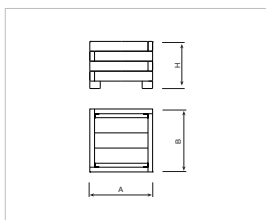

Ref.	A	B	H
UM1640/1	1800	600	450
UM1640/2	1000	500	450
UM1640/4	1000	1000	655
UM1640/5	600	600	450
UM1640/6	1000	1000	1000

CARACTERÍSTICAS / CARACTERISTIQUES / CHARACTERISTICS

Material: Tablones de madera de pino. Jardinera apoyada sobre cuatro soportes de madera.